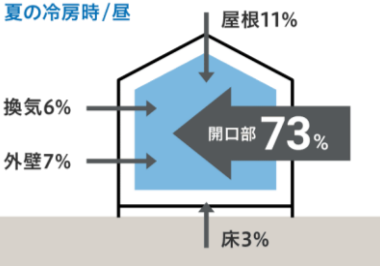

最後は、研修で疲れた頭に美味しい料理とお酒が振舞われました。この和気あいあいとした雰囲気もヤマシナの強みです♪

横浜営業所
木部 二郎

暑い夏を涼しく！快適窓リフォーム

LIXIL 西千葉営業所 岡田 凌

今年は昨年を上回る暑さになる可能性があり、自宅で過ごしていても熱中症などの健康リスクは高まっています。リスクを低減させるためには、まずは窓を断熱し、熱の流入を抑えることが大切です。

今なら補助金
で最大200万
円お得！

※先進的窓リノベ2024事業
※制度の適用には条件があります

「断熱・遮熱」のWでガード！

暑さが気になるなら・・・

冬の結露だけじゃない！今ある窓にプラスするだけで夏も快適に。騒音のお悩みにも！
※補助金対象

日差しが気になるなら・・・

エアコン効率が良くなり節電にも効果的。カーテンなど室内側の対策よりも熱の流入量を減らすことができます。使わない時はすっきり収納もできます。
※補助金対象外

外の熱が室内に入り込む割合

夏の冷房時/昼

内窓 インプラス 取替窓 リプラス

外付け日よけ
スタイルシェード

わたしのオススメ

My recommended manga

営業サポートチーム
島村 和佐

わたしのオススメは漫画「先輩はおとこのこ」です。男だけかわいいものが好きでロングヘアのウィッグとセーラー服で高校に通うまこと、まことが女だと勘違いしたまま告白した後輩・咲、まことの幼馴染の竜二の人間模様を描く物語です。なによりの魅力が、何てことないシーンやちょっとしたセリフや表情、仕草による繊細で丁寧な心理描写。登場人物達が悩みながらも自分を変えていこうとする姿に、応援せずにはいられません。ラブコメでメインキャラクターが3人ですから、どうしたって最後は誰か1人フラれてしまうわけですが、「3人とも幸せになってほしい！」とやきもきしてしまいます。ジェンダーや性自認、同性愛、家庭環境や家族の在り方等の重いテーマを扱いながら、読者に我が事のように考えさせるパワーもあります。LINEマンガはいったん完結済みで続編が連載中、単行本は8巻まで発売しています。また、7月からアニメ化(フジTV)しましたので興味のある方はそちらもぜひご覧ください。